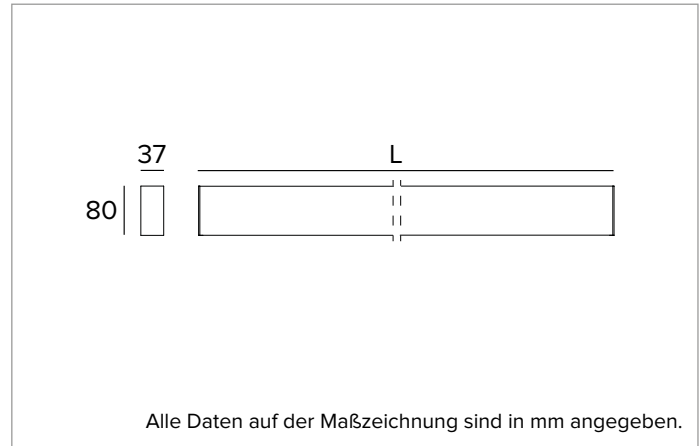

T018BX840D2DB | LOGICO EASY Stand Alone 37 - UGR19

Lineare LED-Leuchte, Einzelmontage für Deckenanbau- oder Pendelmontage

	4000K	H(m)	D1(m)	D2(m)	E _{max} (lx)
Ra80		64°	63°		
Fixture Power	68W	1	1.25	1.23	3385
Source Flux	7537lm	2	2.51	2.46	846
Fixture Flux	7538lm	3	3.76	3.70	376
Efficacy	111lm/W	4	5.02	4.93	212
G0347	I _{max} =510cd/klm	I _{max}	3843cd	5	6.27 6.16 135

BELEUCHUNGSTECHNISCHE MERKMALE

Direkt/Indirekte Lichtemission. Kontrolliertes Licht. UGR19 Optik: optisches System aus Linsen mit differenzierten Facetten zur Optimierung der Lichtstromrichtung und zellulärer Optik aus blendreduzierendem Polycarbonat in Schwarz (UGR<19 und L65<200 cd/m² EN-12464-1).
Abstrahlung: DIREKT/INDIREKT
Optik: ZELLULÄRE
Optische Effizienz: 100%
Leuchten-Lichtstrom: 7537lm
Lichtausbeute: 111lm/W
Fotobiologische Sicherheit: Risikogruppe 0 (RG 0 = kein Risiko)

MECHANISCHE MERKMALE

Gehäuse aus lackiertem stranggepresstem Aluminium mit 37mm Breite und Endkappen aus Polycarbonat. Obere Abdeckung aus transluzentem Polycarbonat.
Farbe und Oberfläche: Schwarz
Abmessungen: L=2243mm
Gewicht: 5,95Kg
Version: LINEAR
Schutzart: IP40
Mechanische Belastbarkeit: IK02